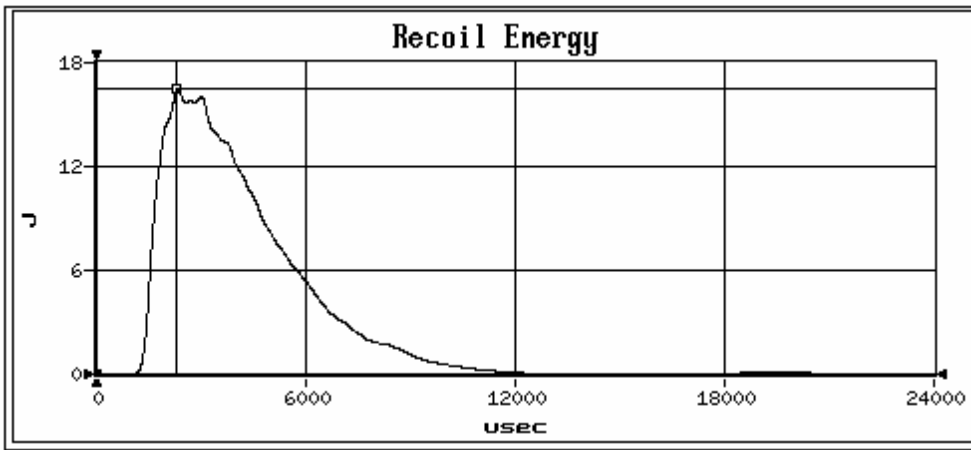

# Display Options Return!

<b>C1</b>	<input checked="" type="checkbox"/>	1460,000
Free Point	<input checked="" type="checkbox"/>	18053,610
<b>C2</b>	<input checked="" type="checkbox"/>	0,000
Free Point	<input checked="" type="checkbox"/>	34,049
<b>Deltas</b>		
<b>DX</b>	<input checked="" type="checkbox"/>	1460,000
<b>DY</b>	<input checked="" type="checkbox"/>	18019,561
<b>Zoom</b>		
<b>Buffer</b>		
<b>Load</b>		