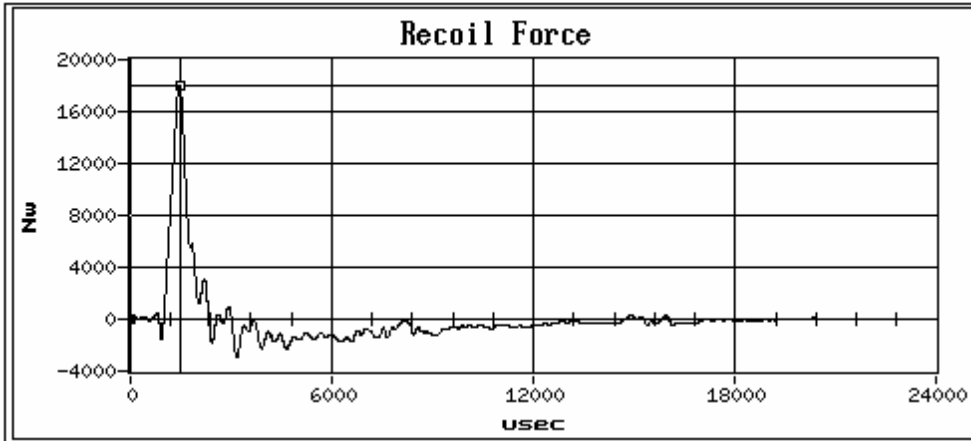

# Display Options Return!

<b>C1</b>	<input checked="" type="checkbox"/>	1460,000
Free Point	<input checked="" type="checkbox"/>	18053,610
<b>C2</b>	<input checked="" type="checkbox"/>	0,000
Free Point	<input checked="" type="checkbox"/>	34,049
<b>Deltas</b>		
<b>DX</b>	<input checked="" type="checkbox"/>	1460,000
<b>DY</b>	<input checked="" type="checkbox"/>	18019,561
<b>Zoom</b>		
<b>Buffer</b>		
<b>Load</b>		

<b>C1</b>	<input checked="" type="checkbox"/>	2310,000
Free Point	<input checked="" type="checkbox"/>	16,463
<b>C2</b>	<input checked="" type="checkbox"/>	0,000
Free Point	<input checked="" type="checkbox"/>	1,931e-8
<b>Deltas</b>		
<b>DX</b>	<input checked="" type="checkbox"/>	2310,000
<b>DY</b>	<input checked="" type="checkbox"/>	16,463
<b>Zoom</b>		
<b>Buffer</b>		
<b>Load</b>		